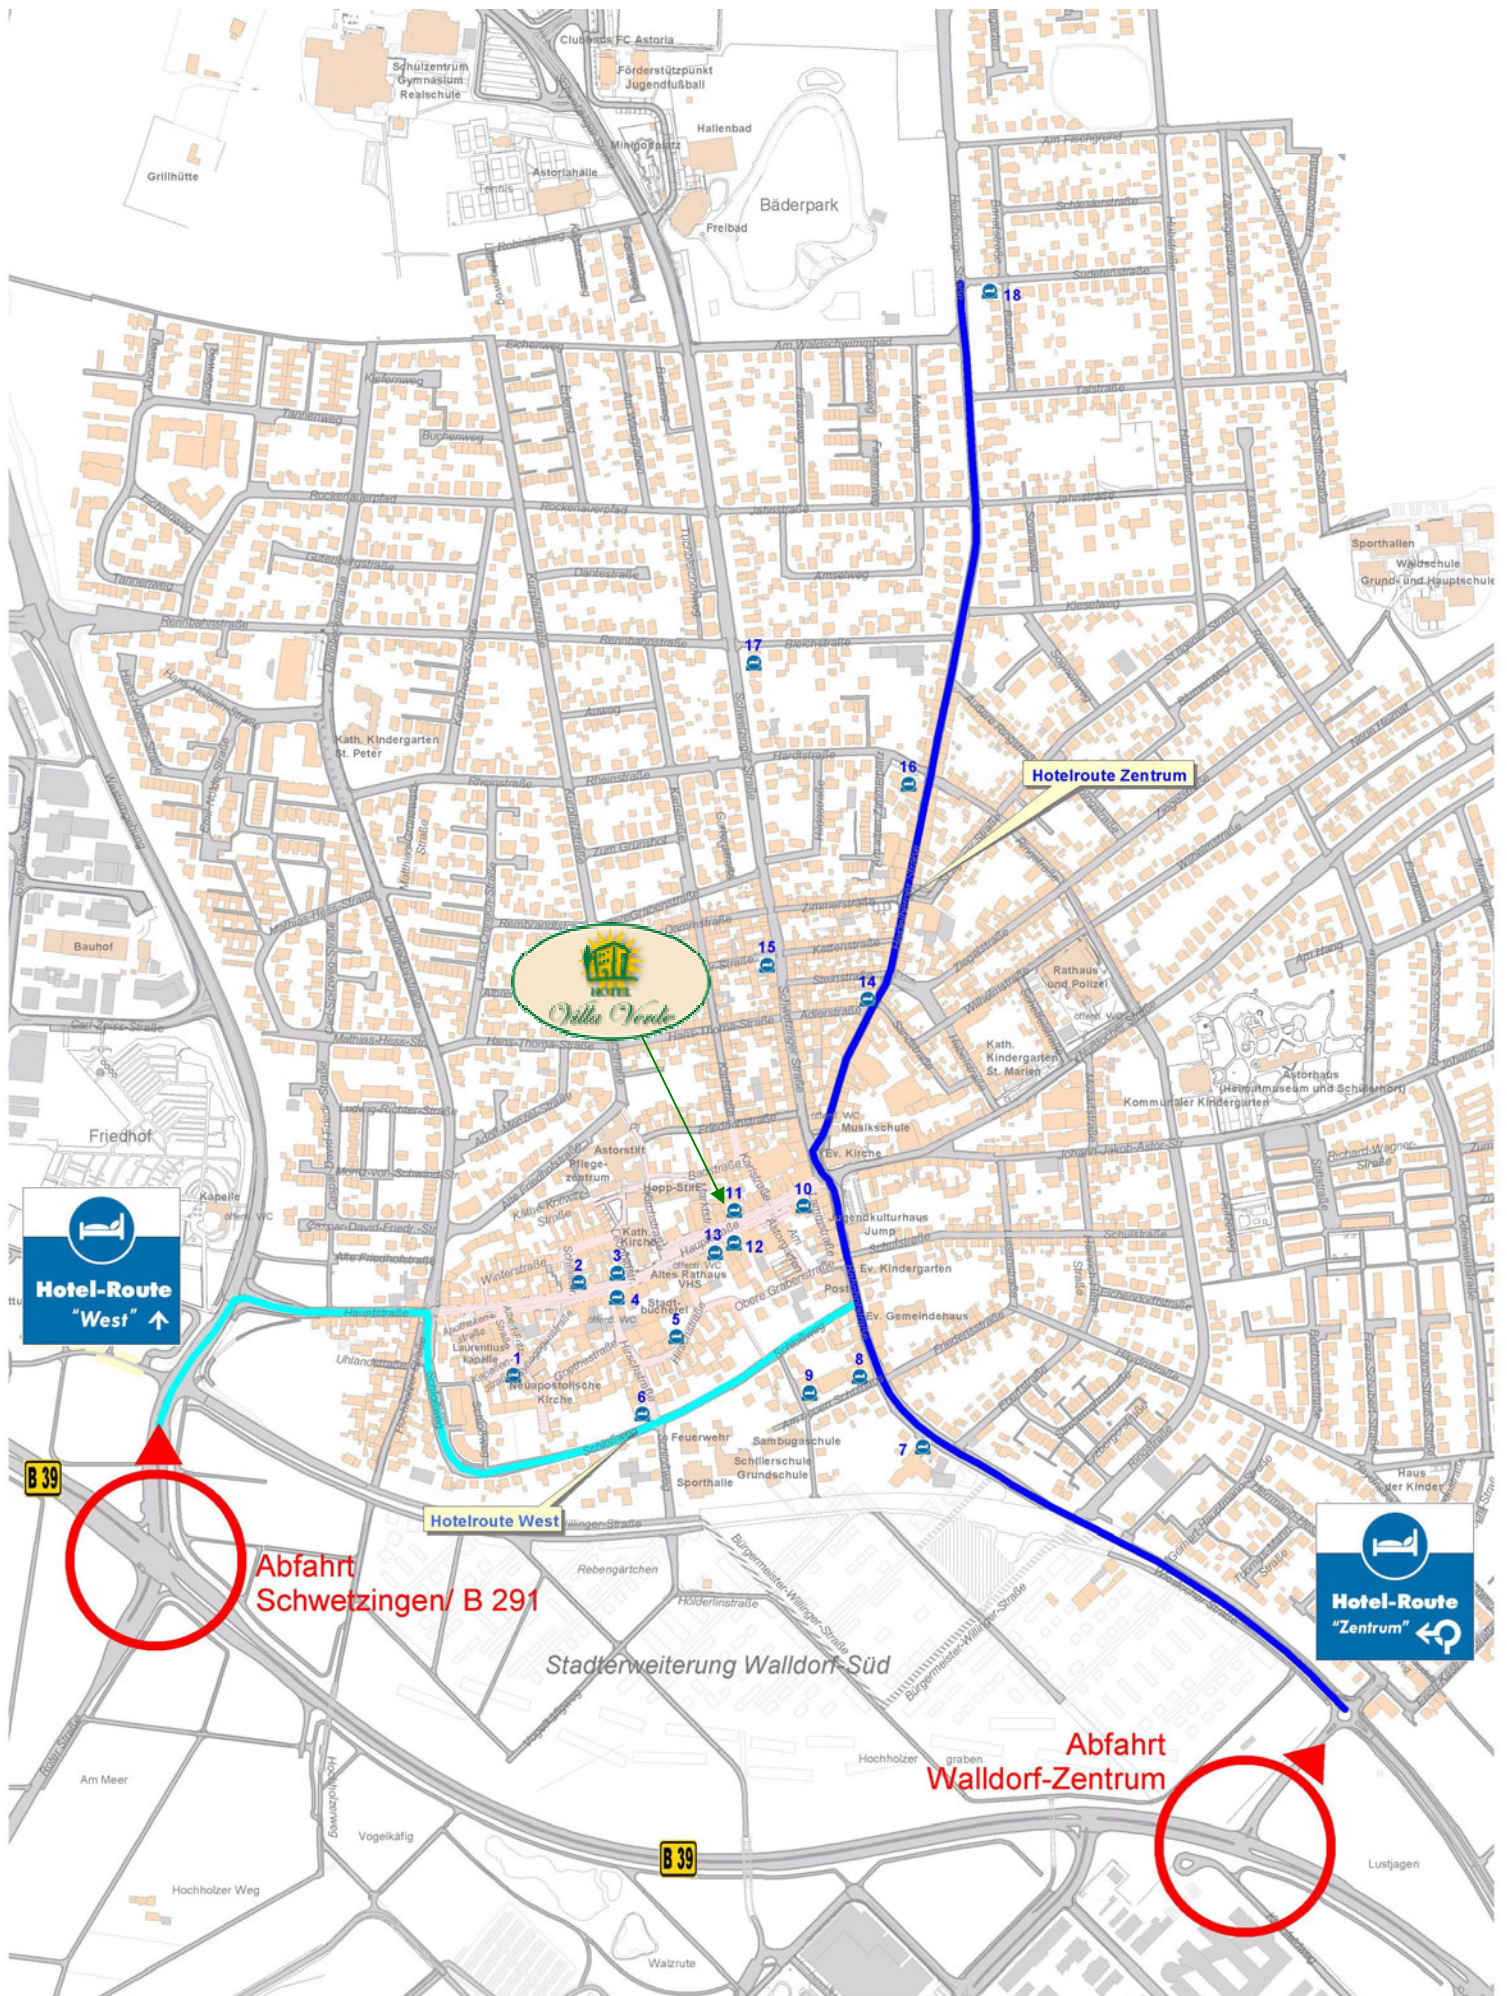

### **Anfahrtsbeschreibung zur Hotel-Route „Zentrum“ aus Richtung Westen / A 5**

Von den Anschlussstellen West und Ost der A 5 auf die B 39 nach Richtung Wiesloch / Sinsheim.

Am Knoten B 39/B 291/L 598 geradeaus Richtung Wiesloch/Sinsheim/Walldorf-Zentrum bis Abfahrt Walldorf-Zentrum, dort links einbiegen, die Hotelroutenbeschilderung erfolgt dann kurz darauf.

### **Anfahrtsbeschreibung zur Hotel-Route „Zentrum“ aus Richtung Wiesloch/ B 39**

Auf der B 39 bis Abfahrt Walldorf-Zentrum, dort rechts einbiegen, die Hotelroutenbeschilderung erfolgt dann kurz darauf.

**Hotel-Route "West" ↑**

**Hotel-Route "Zentrum" ↶**

**Abfahrt Schwetzingen/ B 291**

**Abfahrt Waldorf-Zentrum**

# Hotelrouten West und Zentrum

0 200 400 Meter